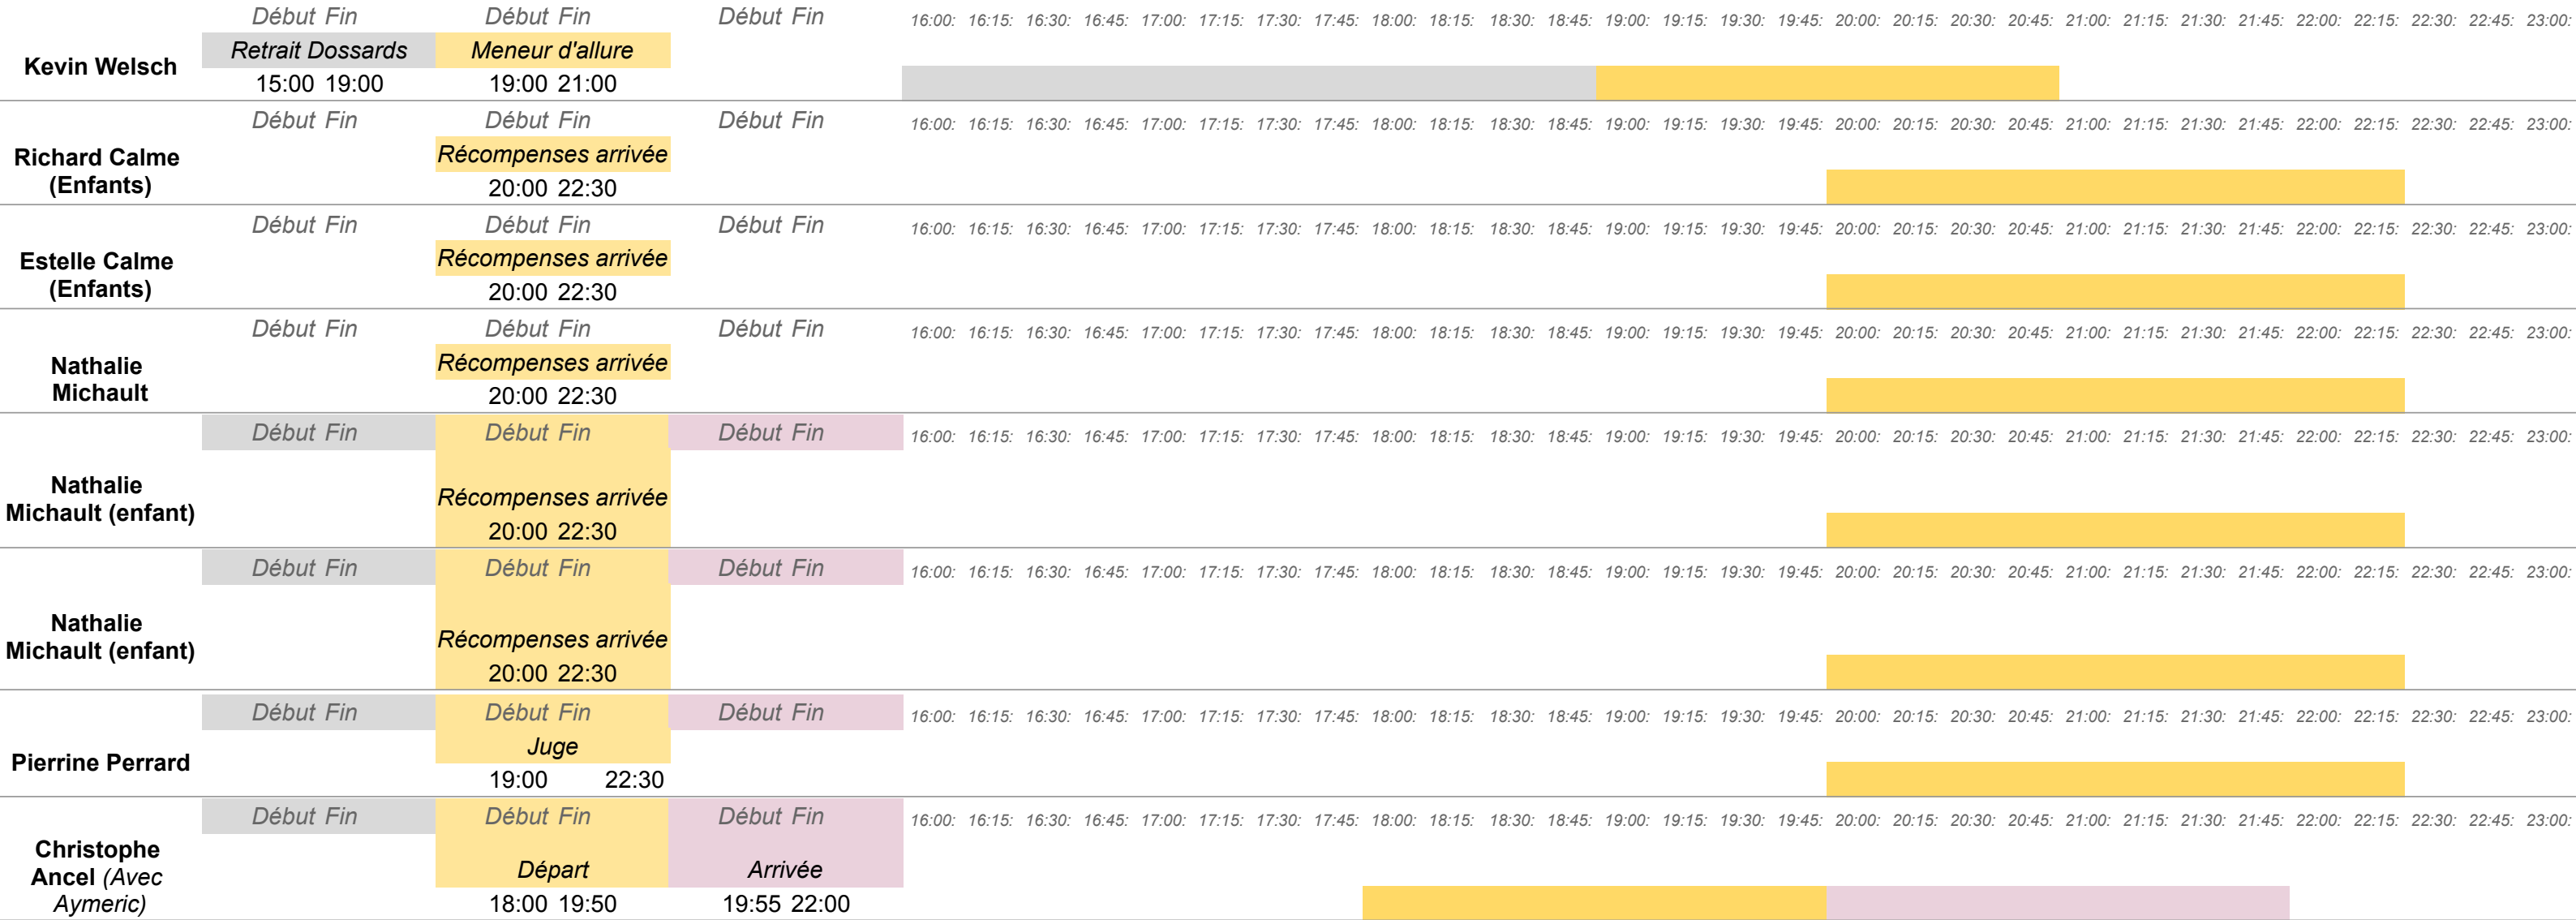

Samedi Soir

22:30-23:30

1	Cardaillac	Cyril
2	Chapeleur	Anissa
3	Lefort	David
4	Nicolas	Sebatien
5	Chaffotte	Lolitta
6	Ballay	David
7	Berneau	Frédérique
8	Boulangier	Frédérique
9	Grimont	Agathe
10	Fayet	Enzo
11	Cardaillac	Lorette
12	Pont	Remy
13	Boban	Maxim
14	Boulangier	Anne-Laure
15	Michel	Cyril
16	Cerabona	Clara
17	Ait Hammou Taleb	Samir
18	Macel	Simon
19	Mery	Véronique
20	Brevart	Manon
21	Morlot	Clement
22	Adent	Anne-Thérèse
23	Ferrari	Théo
24	Louis	Jean-paul
25	Louis	Majo
26	Piqué	Thierry
27	Chatelain	Ugo
28	André	Fanny
29	Lollier	Rozenn
30	Florentin	Bénédicte
31	Thomas	Florence
32	Ligier	Amandine
34	Michel	Lisa
35	Richard	Marie
36	Miech	Stephane
37	Miech	Christine
38	Apparu	Théo
39	Knapek	Corine
40	Petit	Aurélie